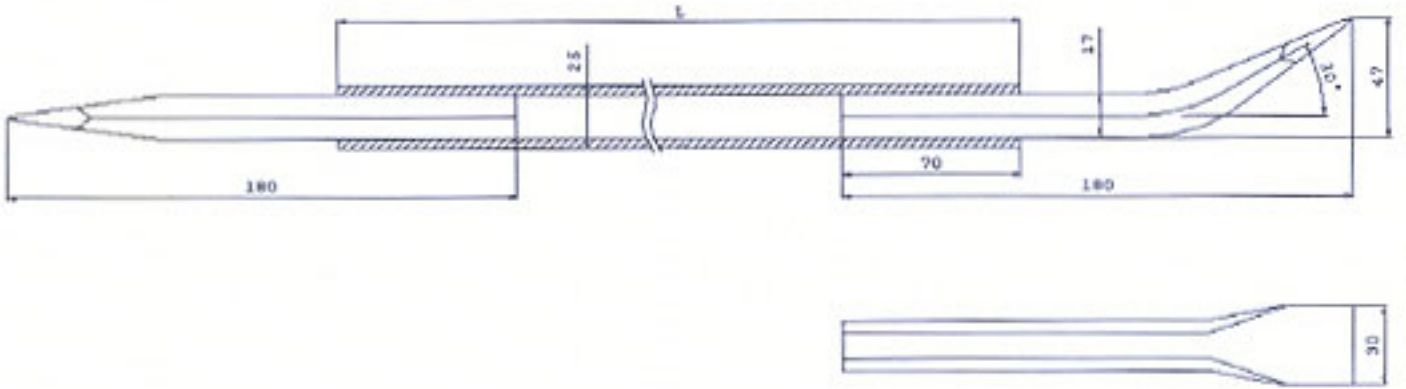

Kavlak Sopası Aluminium Scaling Bar

İsteğe bağlı ölçülendirilir.
Different lengths are available
upon request.